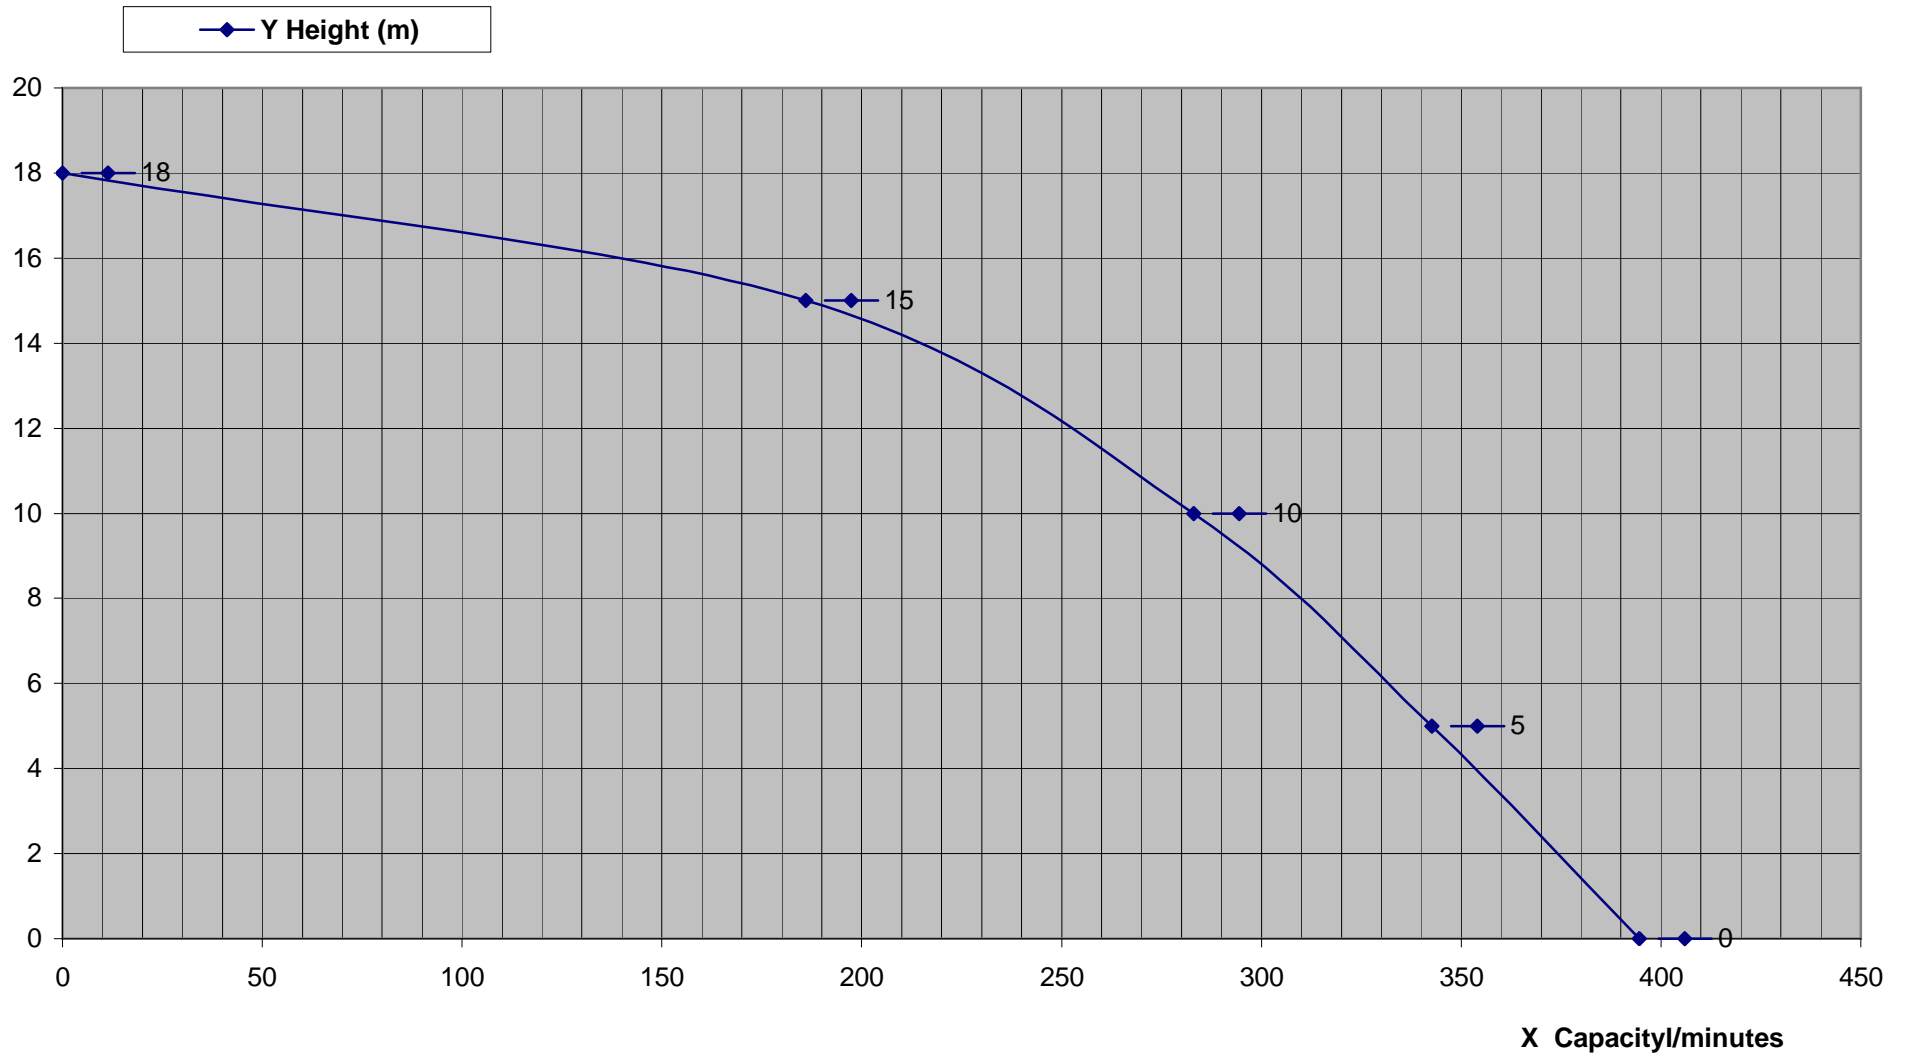

Pump Performance Data TE15 - hp 3 (KW 2,2)

OMG di Giogini
Pompe filtro
Via Arborello, 2
28040 Pombia No