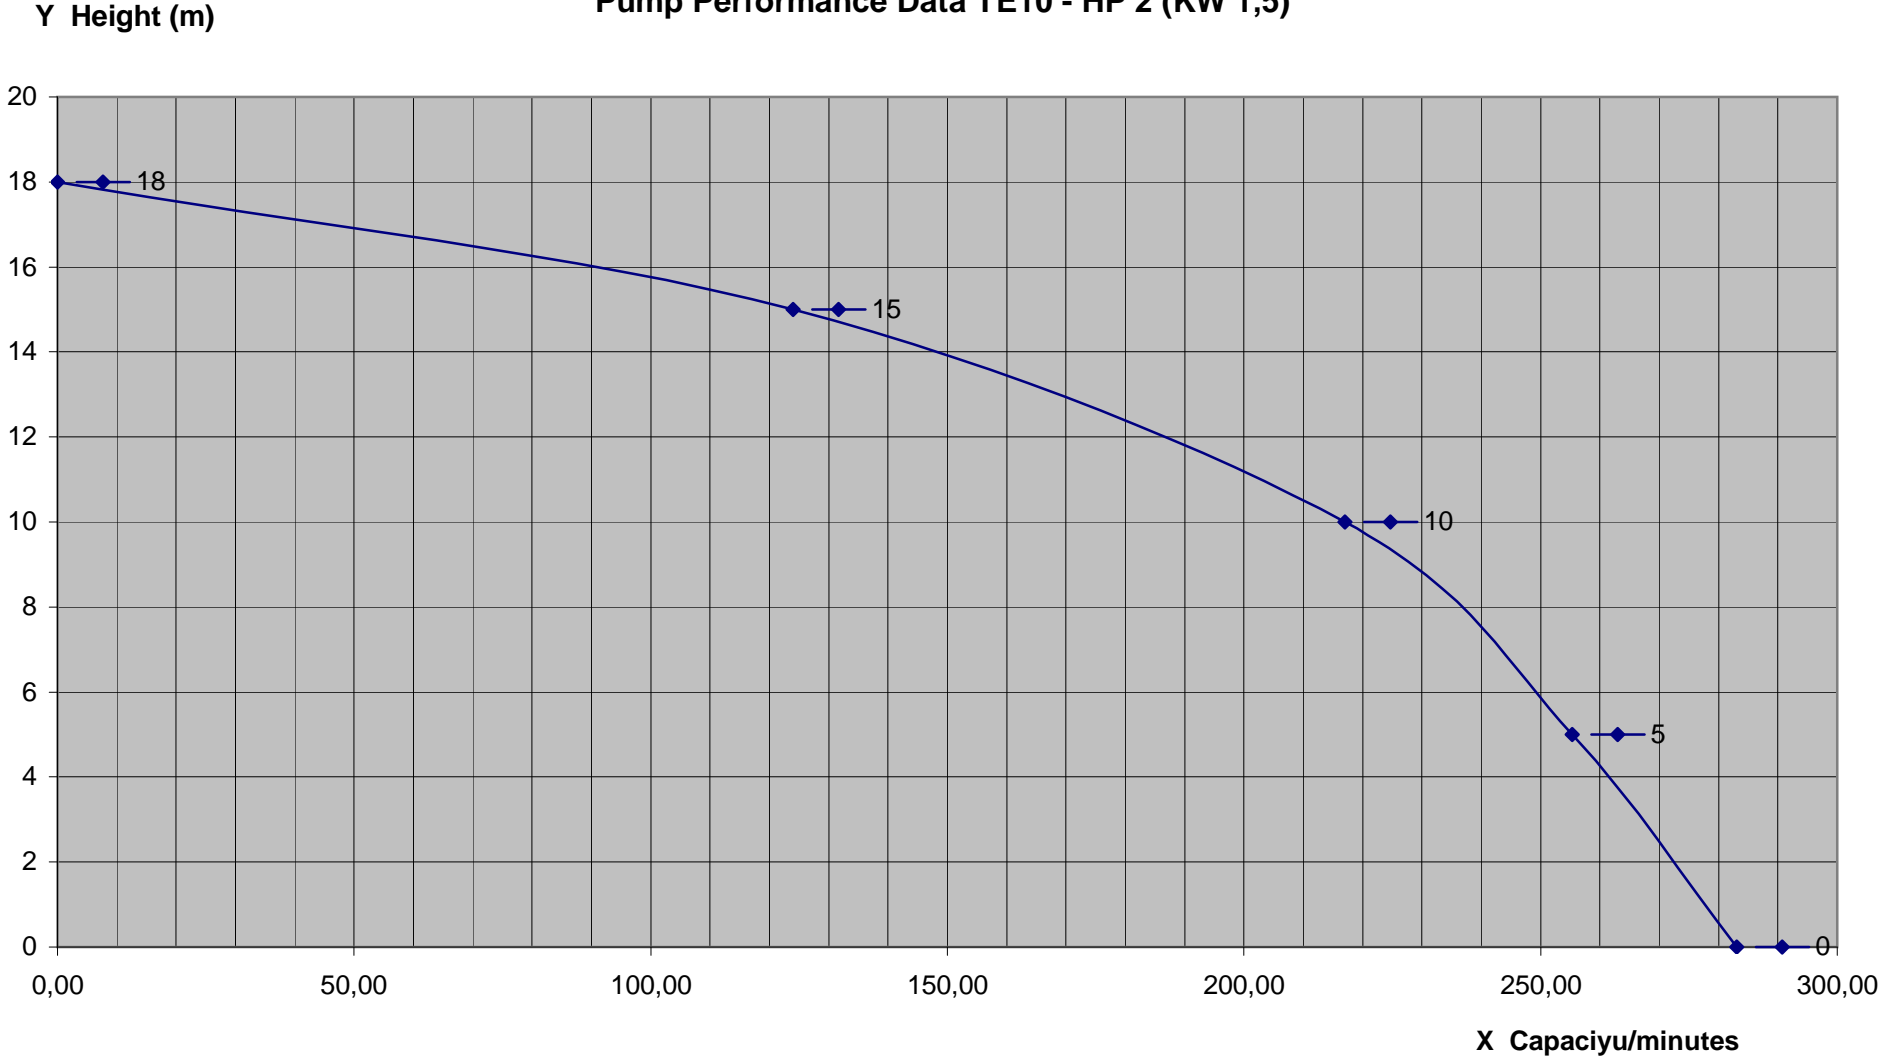

Pump Performance Data TE10 - HP 2 (KW 1,5)

OMG di Gibogini
Pompe filtro
Via Arborello, 2
28040 Pombia No